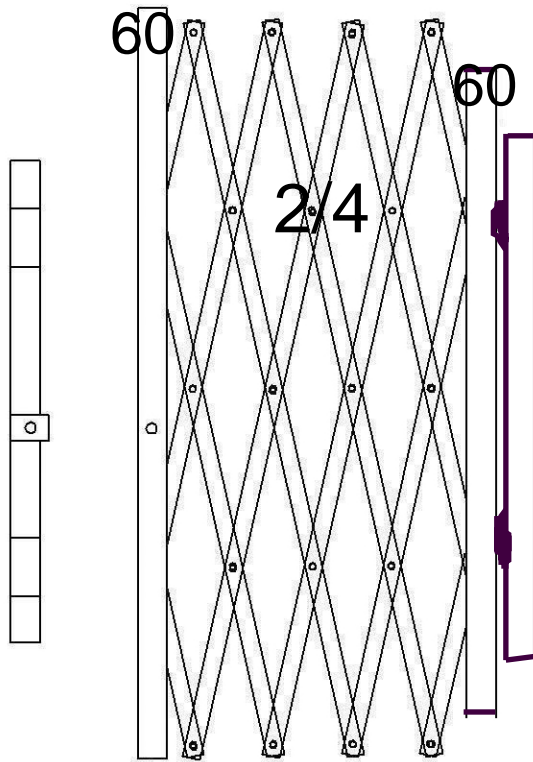

76" LB,5 holes,12.5,25

3/4 Reg

50

D76

QUANTITY