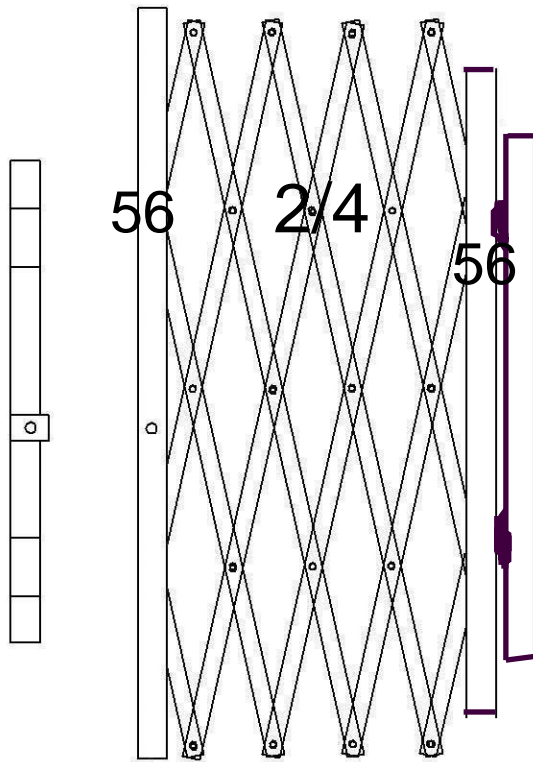

71" LB,5 holes,11.67,23.33

---

**3/4 Reg**

50

QUANTITY

D71