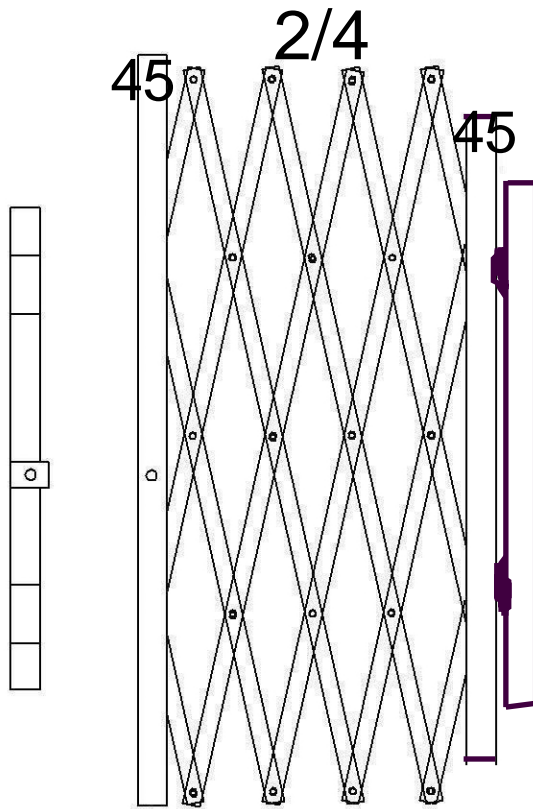

61"LB,5 holes,10,20

3/4 Reg 50

D61

QUANTITY